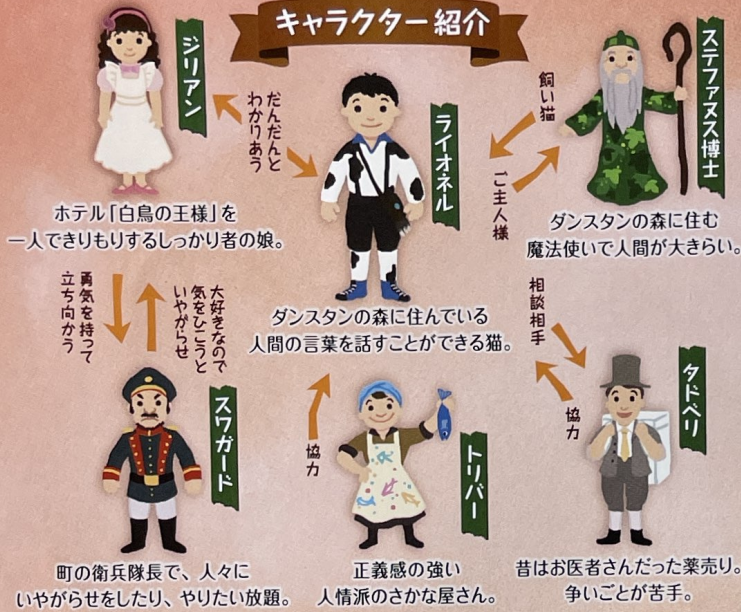

劇団四季

人間になって知ったんだ、  
愛することの大切さ……。

ファミリーミュージカル

# 人間になりたがった猫

ロイド・アリグザンダー原作「人間になりたがった猫」(評論社刊より)  
台本・詞 梶賀千鶴子 / 作曲 鈴木邦彦 / 振付 山田卓  
装置 土屋茂昭 / 衣裳 森英恵 / 照明 紫藤正樹  
初演オリジナル構成・演出 浅利慶太

2022年  
9月29日(木)  
18:30開演

だて歴史の杜カルチャーセンター  
大ホール

Based on "THE CAT WHO WISHED TO BE A MAN" by Lloyd Alexander  
Copyright © 1973, 2001 by Lloyd Alexander

## キャラクター紹介

ほくは猫のライオネル。ある日、ご主人で魔法使いのステファナス博士に口答えをしたら、バツとして2日間人間にさせられちゃった。でもほんとはね、ほくはずっと人間になりたかったんだよ。さっそくブライトフォードの町へ出かけてみたら・・・

出会ったんだ、可愛い女の子、シリアンに！でも彼女は意地悪な役人のスワガードに、ひどい目にあわさわれていた。救い出さなきゃ！

・・・最初はびっくりしてばかりだったけど、こうしてほくは知ったんだ。恋する気持ちも、涙も、仲間の素晴らしさも人間ってとってもステキなんだね。